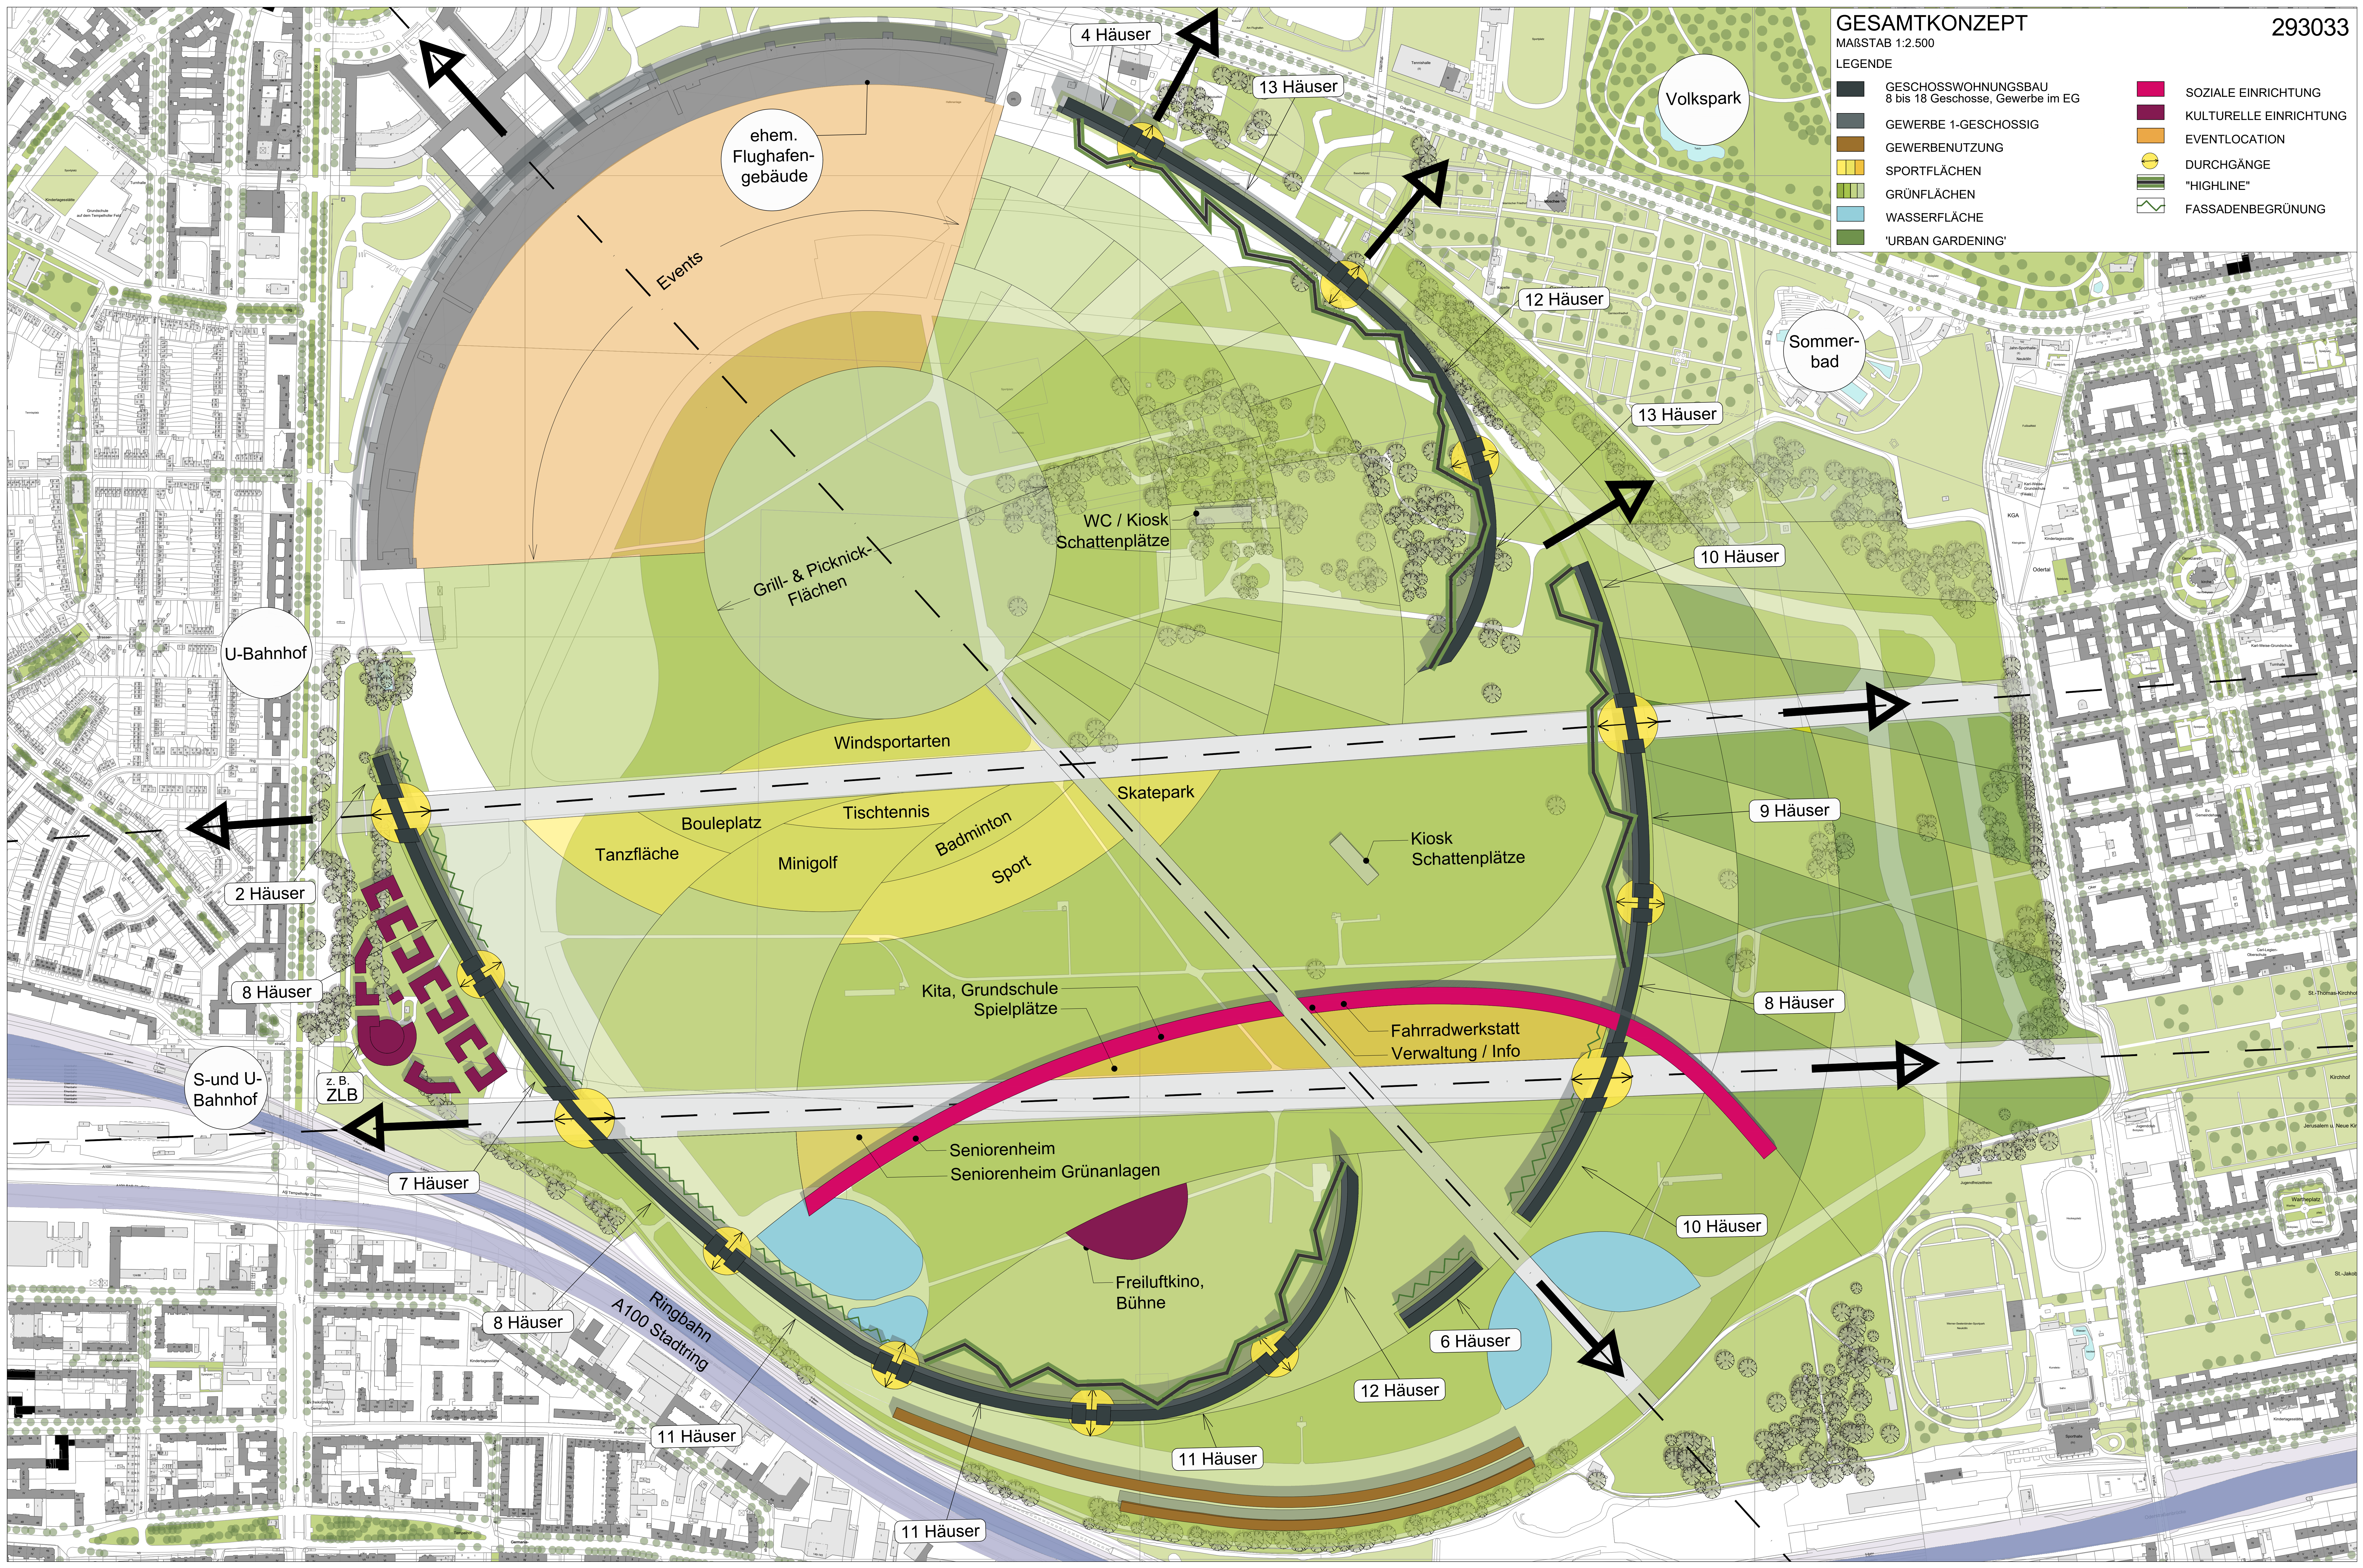

LEGENDE

- GESCHOSSWOHNUNGSBAU
8 bis 18 Geschosse, Gewerbe im EG
- GEWERBE 1-GESCHOSSIG
- GEWERBENUTZUNG
- SPORTFLÄCHEN
- GRÜNFLÄCHEN
- WASSERFLÄCHE
- 'URBAN GARDENING'
- SOZIALE EINRICHTUNG
- KULTURELLE EINRICHTUNG
- EVENTLOCATION
- DURCHGÄNGE
- "HIGHLINE"
- FASSADENBEGRÜNUNG

U-Bahn-hof

2 Häuser

8 Häuser

S- und U-
Bahn-hof

z. B.
ZLB

7 Häuser

8 Häuser

11 Häuser

10 Häuser

6 Häuser

12 Häuser

11 Häuser

ehem.
Flughafen-
gebäude

Events

Grill- & Picknick-
Flächen

WC / Kiosk
Schattenplätze

KIGA

Oberlin

St. Thomas Kirche

Kirchhof

Jensdamm - Neue Ki

St. Jakob

Waldweg

Waldweg